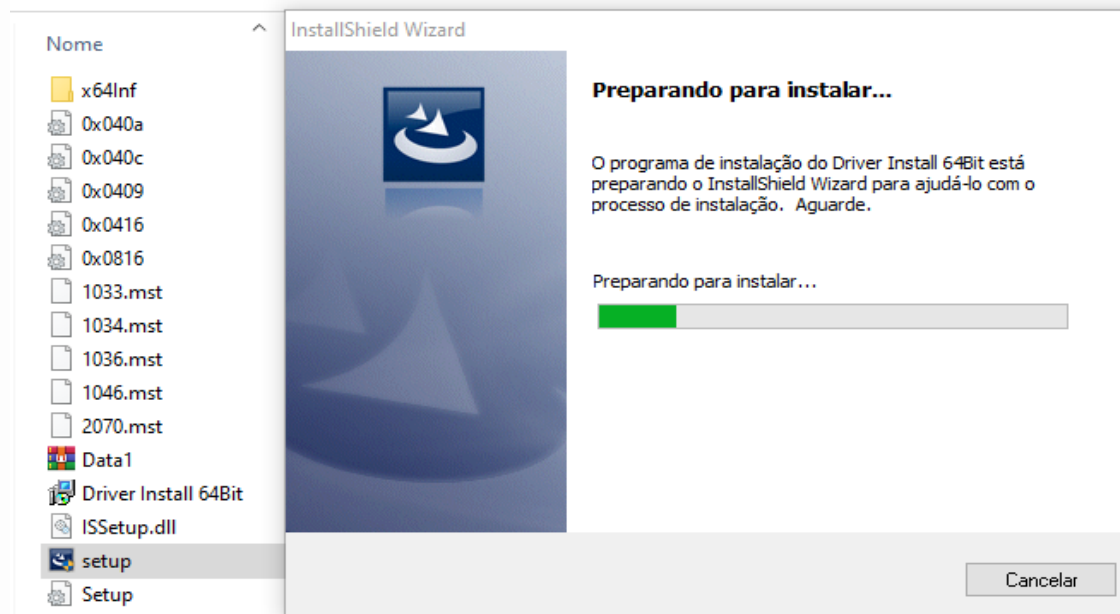

2-Instruções de instalação:

Instale o Driver compatível com a versão do seu sistema operacional Windows.

Instale o software MyGicaHiDTV para utilização da TV Digital.

Conecte a extremidade do cabo da antena residencial que acompanha o kit no Stick USB para poder obter sinal da TV Digital.