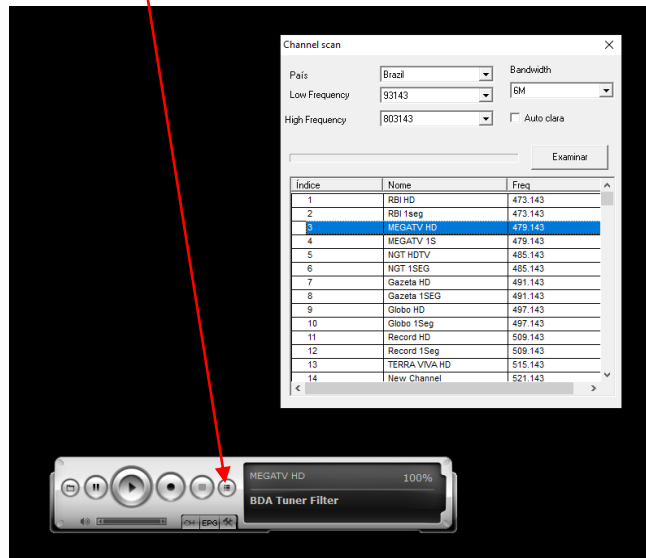

2-Instruções de instalação:

Instale o Driver compatível com a versão do seu sistema operacional Windows.

Instale o software MyGicaHiDTV para utilização da TV Digital.

Conecte a extremidade do cabo da antena residencial que acompanha o kit no Stick USB para poder obter sinal da TV Digital.

Após conectado a antena insira o Stick de TV na porta USB do seu PC / Notebook.

3- Utilização:

Utilize os botões de funções para interagir com a TV Digital

Execute a busca de canais para sintonizar a TV Digital e estará completo o processo para utilização.

Obs.: Recomendasse fazer a busca de canais para atualizar a lista de acordo com a região.

Desfrute da qualidade da TV Digital Full HD.

AO VIVO

- 1: RBI HD
- 2: RBI 1seg
- 3: MEGATV HD
- 4: MEGATV 1S
- 5: NGT HDTV
- 6: NGT 1SEG
- 7: **Gazeta HD**
- 8: Gazeta 1SEG
- 9: Globo HD
- 10: Globo 1Seg
- 11: Record HD
- 12: Record 1Seg
- 13: TERRA VIVA HD
- 14: New Channel
- 15: New Channel
- 16: New Channel
- 17: CANAL 21 HD
- 18: New Channel
- 19: New Channel
- 20: CANAL 21 1SEG
- 21: New Channel
- 22: New Channel
- 23: New Channel
- 24: New Channel
- 25: BAND HD
- 26: BAND 1SEG
- 27: CULTURA HD
- 28: UNIVESP
- 29: TV CULTURA EDUC
- 30: TV CULTURA 1SEG
- 31: TV Pai Eterno HD
- 32: TV Pai Eterno Móvel